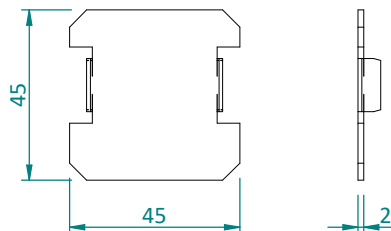

CODICE

**ATL047.4545**

DESCRIZIONE

**TAPPO COPRIFORO PROFILO LONGHERONE 45x45**

**CARATTERISTICHE E MATERIALI DEI COMPONENTI**

Componente	Dimensioni	Materiale
<b>A</b> Tappo copriforo profilo longherone 45x45	45x45 mm	Alluminio EN AW 6060 T6 finitura naturale

**DIMENSIONI**

**PROFILI LONGHERONI COMPATIBILI**

Codice	Descrizione	Dettaglio
ATLPS4575.L_	Profilo longherone 45x45	

CODICE	<b>ATL047.4545</b>
DESCRIZIONE	<b>TAPPO COPRIFORO PROFILO LONGHERONE 45x45</b>