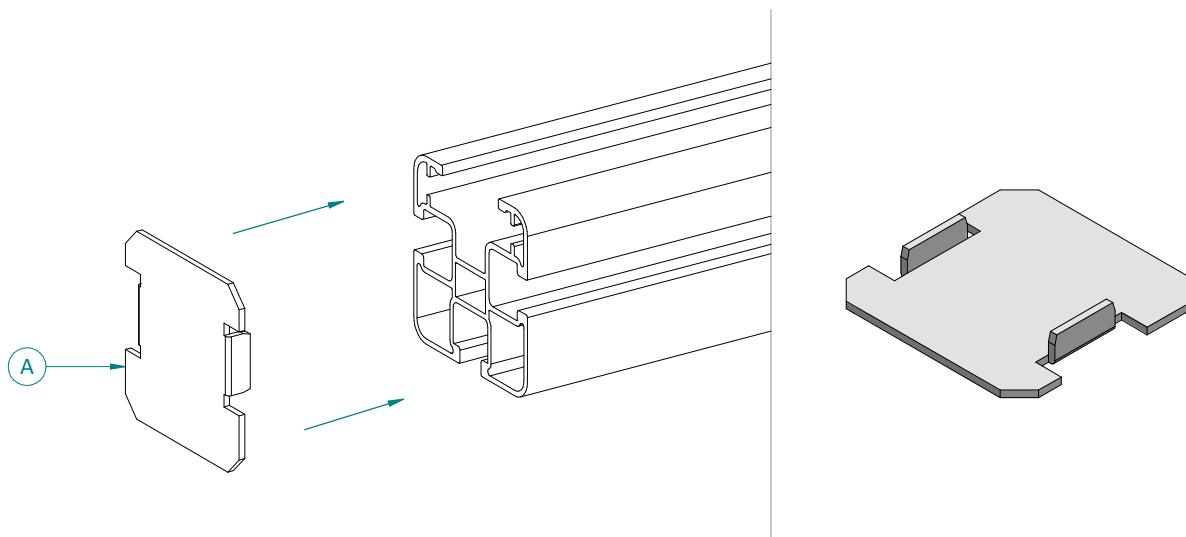

CODICE

**ATL047.4545**

DESCRIZIONE

**TAPPO COPRIFORO PROFILO LONGHERONE 45x45**

**CARATTERISTICHE E MATERIALI DEI COMPONENTI**

Componente	Dimensioni	Materiale
<b>A</b> Tappo copriforo profilo longherone 45x45	45x45 mm	Alluminio EN AW 6060 T6 finitura naturale

**DIMENSIONI**

**PROFILI LONGHERONI COMPATIBILI**

Codice	Descrizione	Dettaglio
ATLPS4575.L_	Profilo longherone 45x45	

CODICE	<b>ATL047.4545</b>
DESCRIZIONE	<b>TAPPO COPRIFORO PROFILO LONGHERONE 45x45</b>